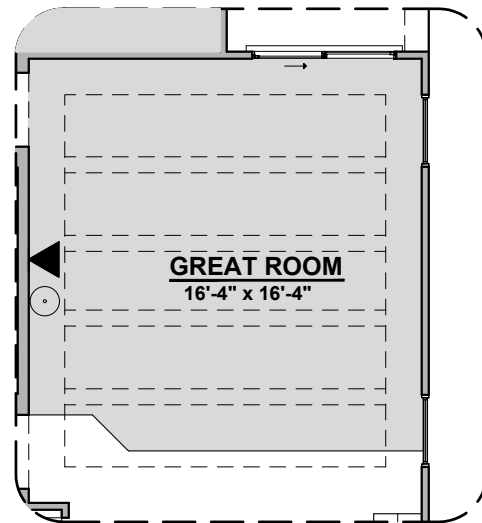

Ceiling Treatment