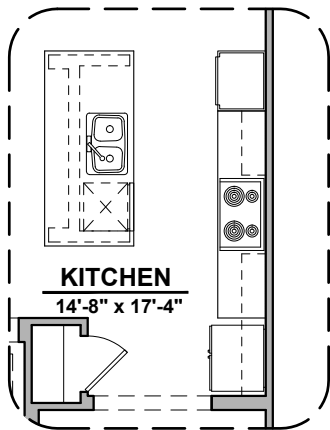

Gourmet Kitchen