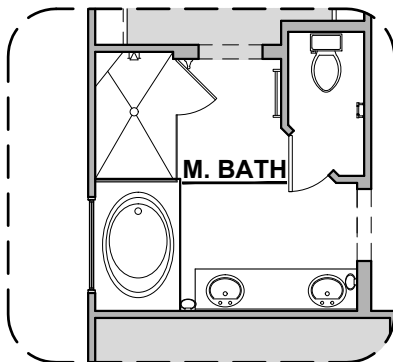

Tub w/ Glass Shower