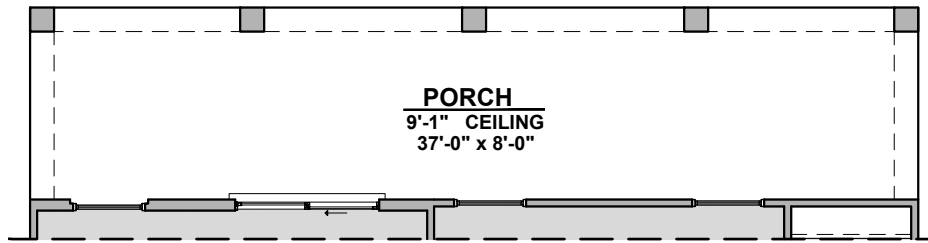

# Pershing Options

1,957 Square Feet

Community: Paseos Del Este 5

LOW VOLTAGE LEGEND	
LOGO	DESCRIPTION
	CABLE TV
	CAT 5 DATA

**Extended Patio Option**

**Center Hinge ILO  
Standard Door**

**Stacking Door ILO  
Standard Door**