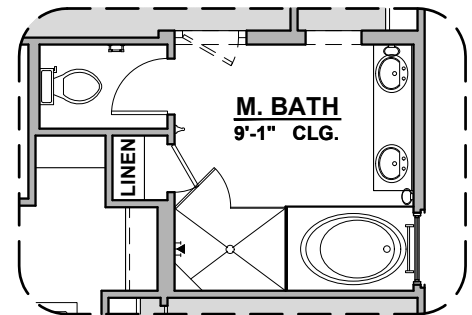

Tub w/ Glass Shower