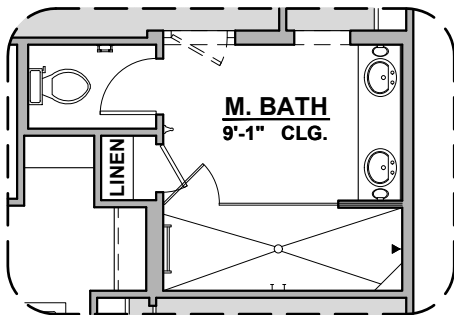

# Pershing Options

1,957 Square Feet

Community: Paseos Del Este 5

LOW VOLTAGE LEGEND	
LOGO	DESCRIPTION
	CABLE TV
	CAT 5 DATA

**Extended Patio Option**

**Center Hinge ILO  
Standard Door**

**Stacking Door ILO  
Standard Door**