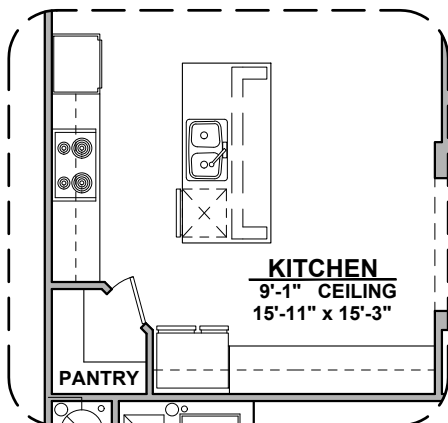

Gourmet Kitchen