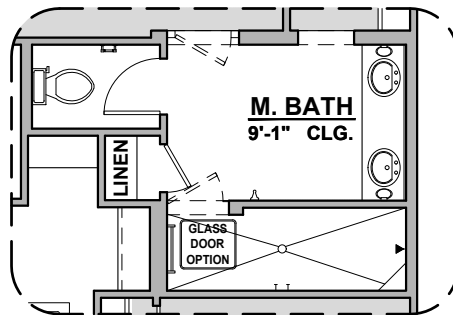

Deluxe Tile Shower