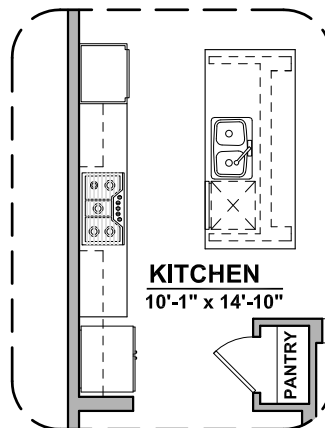

# 1649 Options

Community: Melon Ridge

**Fireplace  
Option**

**Traditional  
Fireplace**

**Contemporary  
Fireplace**

**Extended Patio  
Option**

**Gourmet Kitchen  
Option**

**Tub w/ Tile  
Shower Option**