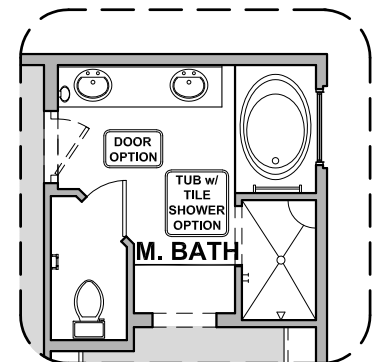

# 1649 Options

Community: Melon Ridge

**Fireplace  
Option**

**Traditional  
Fireplace**

**Contemporary  
Fireplace**

**Extended Patio  
Option**

**Gourmet Kitchen  
Option**

**Tub w/ Tile  
Shower Option**