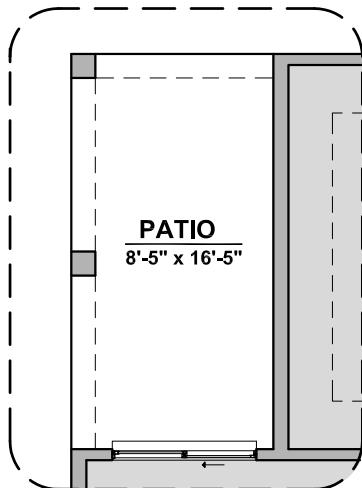

# 1649 Options

Community: Melon Ridge

**Fireplace  
Option**

**Traditional  
Fireplace**

**Contemporary  
Fireplace**

**Extended Patio  
Option**

**Gourmet Kitchen  
Option**

**Tub w/ Tile  
Shower Option**